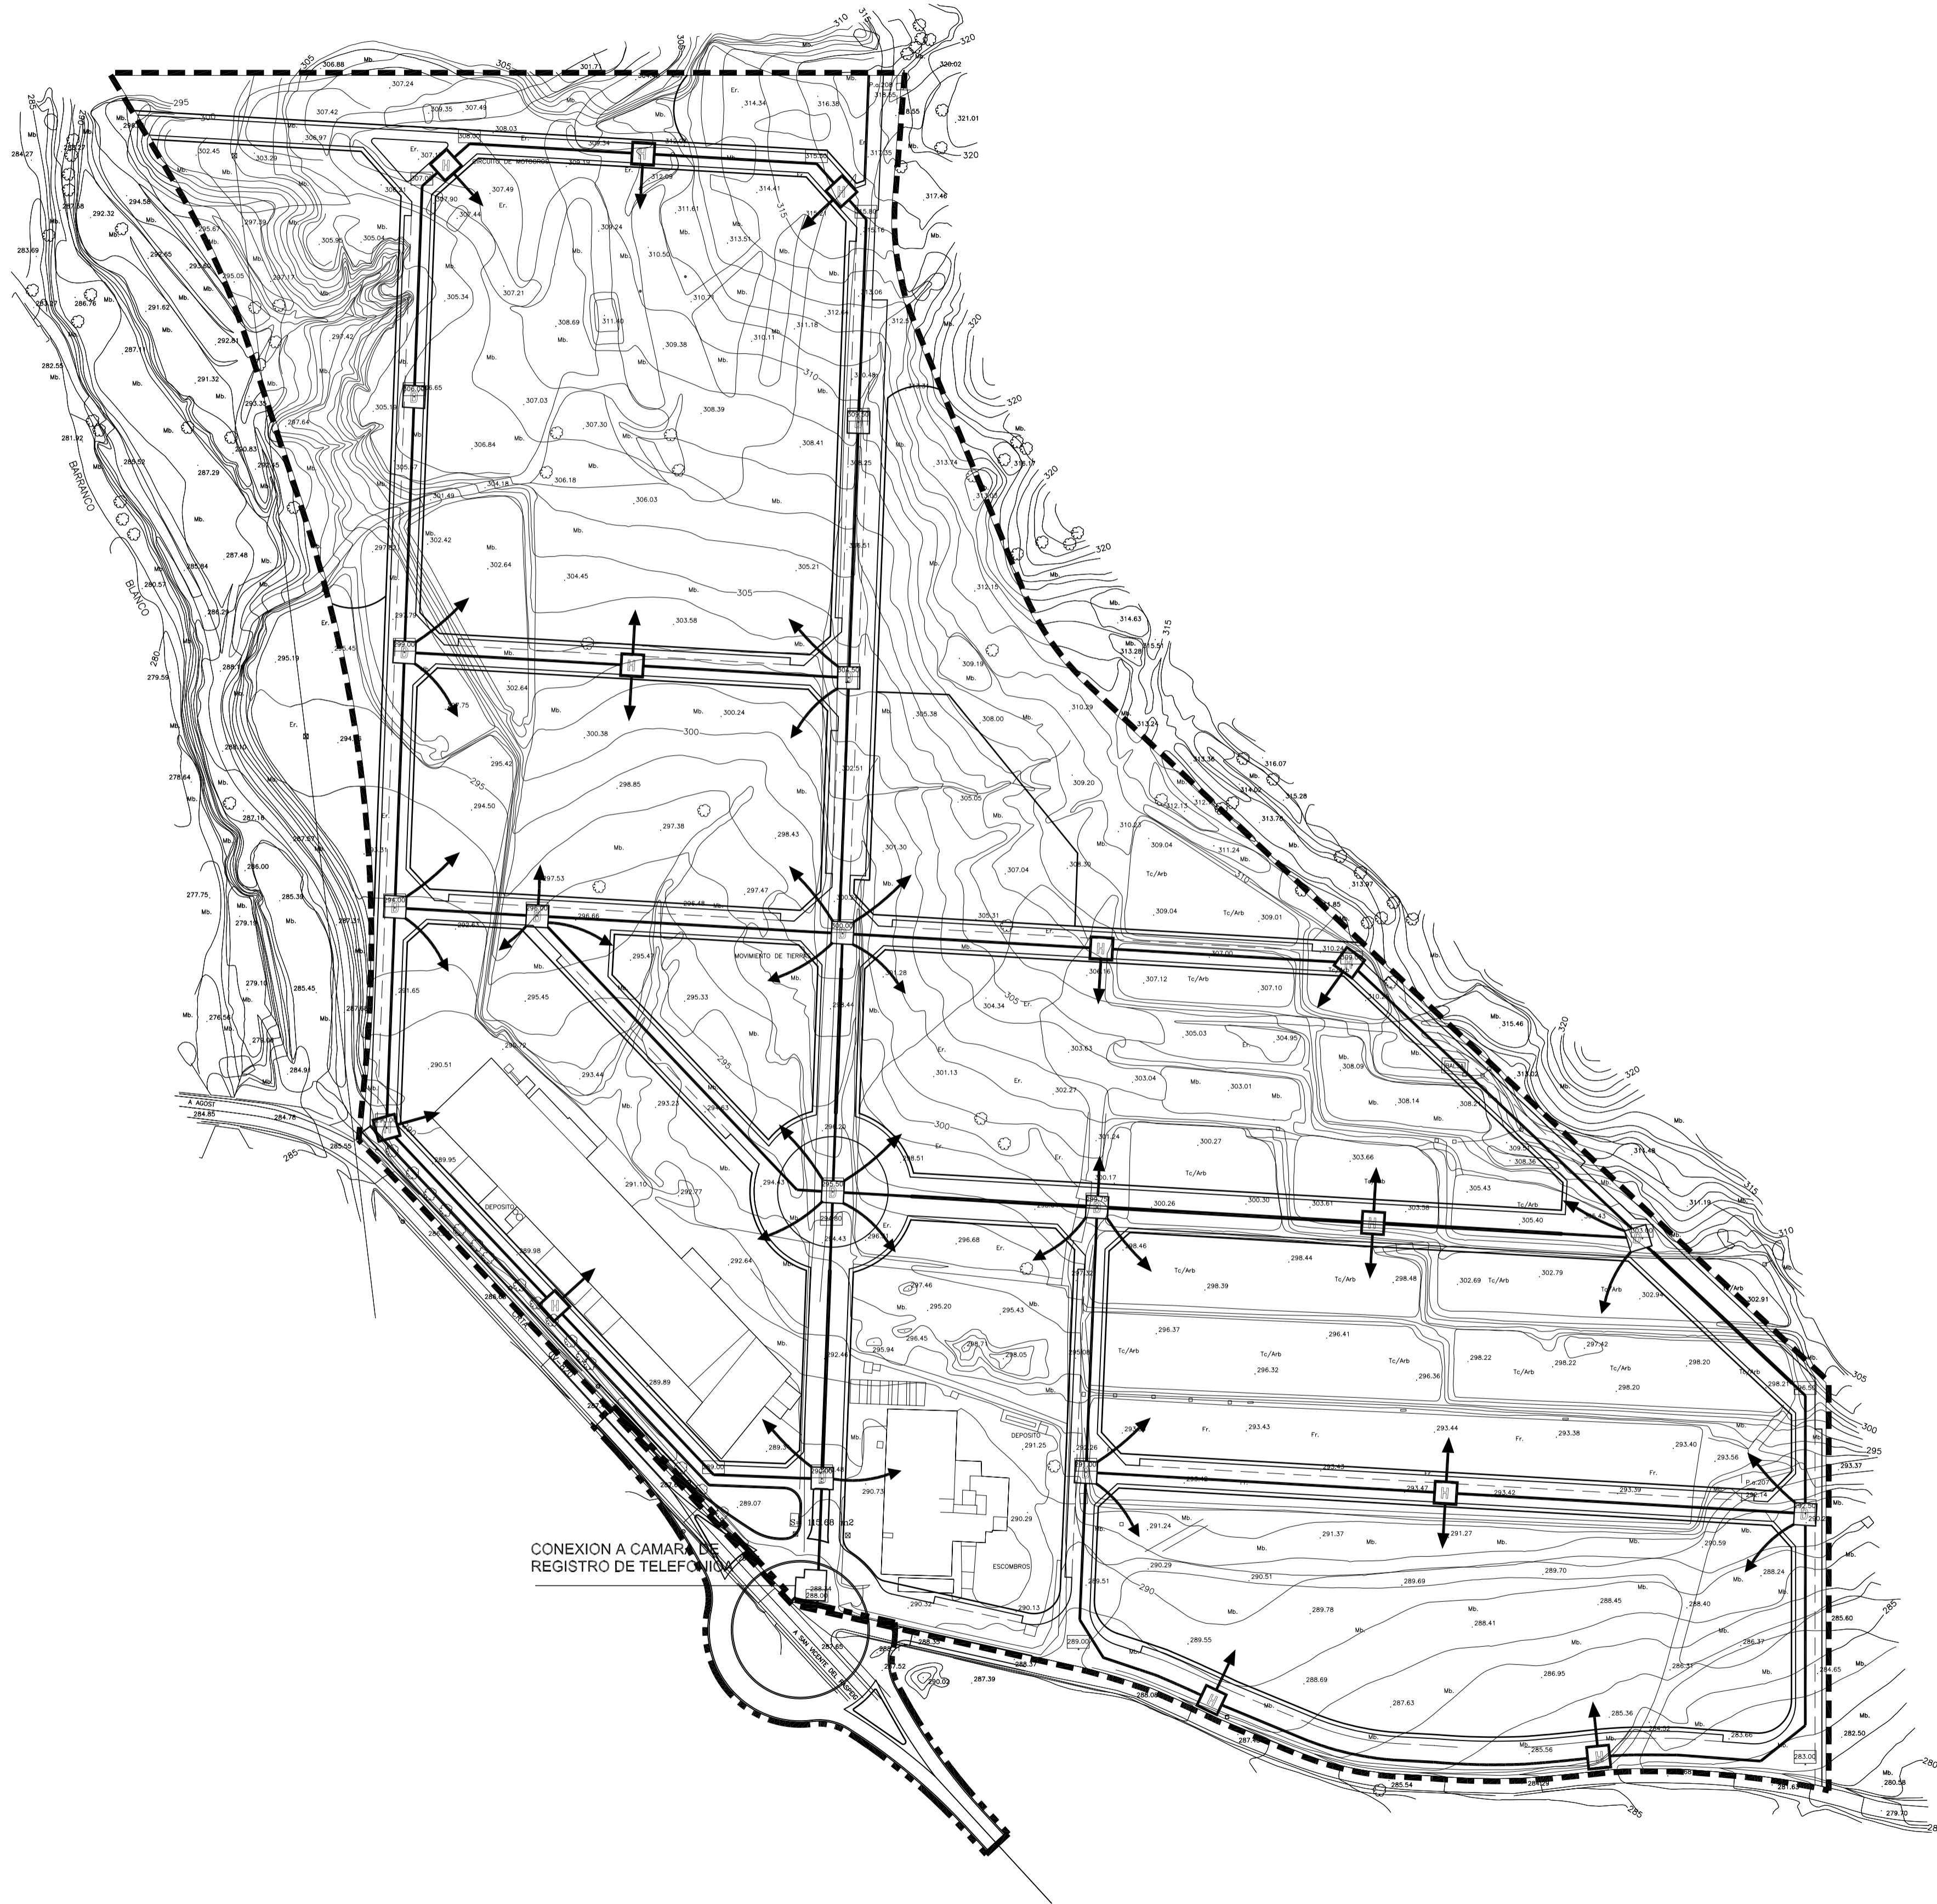

PLAN PARCIAL DELS CASTELLANS (SAU/1.2) DE LAS NN - SS, DE AGOST

LEYENDA

LIMITE DEL SECTOR
 SUPERFICIE DEL SECTOR
 200208.56 m²
 RED PRIMARIA ADSCRITA
 4384.45 m²

CONDUCTOS 2 Ø 83
 CONDUCTOS 4 Ø 110
 ARQUETA NORMALIZADA DE TELEFONIA TIPO H
 ARQUETA NORMALIZADA DE TELEFONIA TIPO D

FERNANDO PEREZ SEGURA
 - ARQUITECTO -
 Perez Segura
 ASOCIADOS
 GABINETE ASESOR

ALCANTE
 FEB. DE 2002

ESCALA
 1/1000

ORDENACION

ESQUEMA DE TELEFONIA

0-9